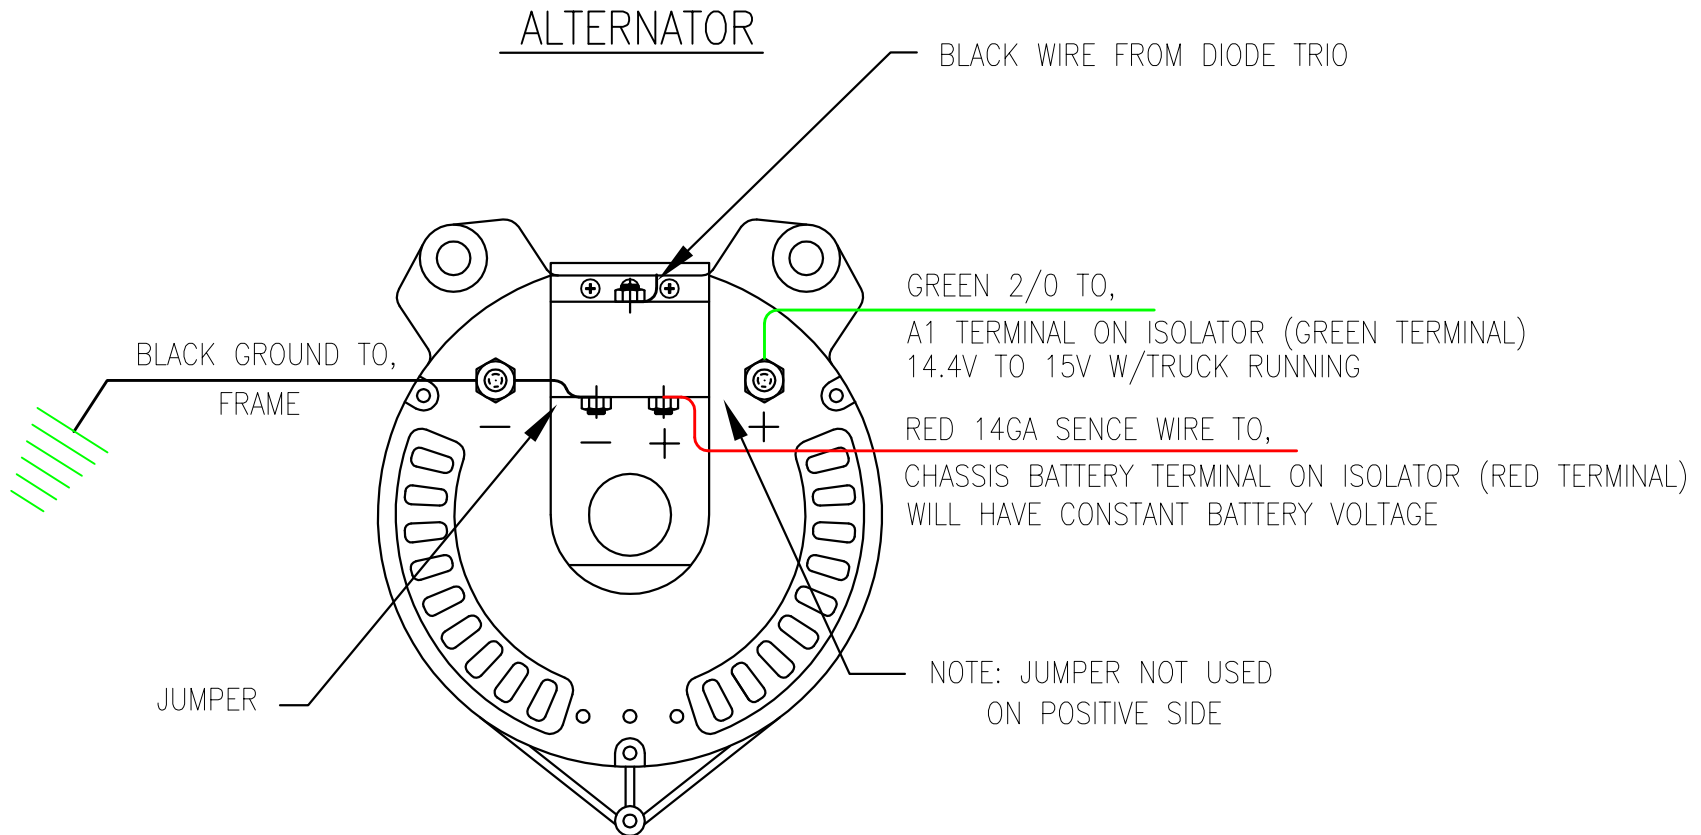

LEECE NEVILLE  
MODEL 7706J

180 Industrial Dr.  
Burlington, WI 53105  
[www.ldvusa.com](http://www.ldvusa.com)  
Phone 800 558-5986  
Fax: 262 767-2529